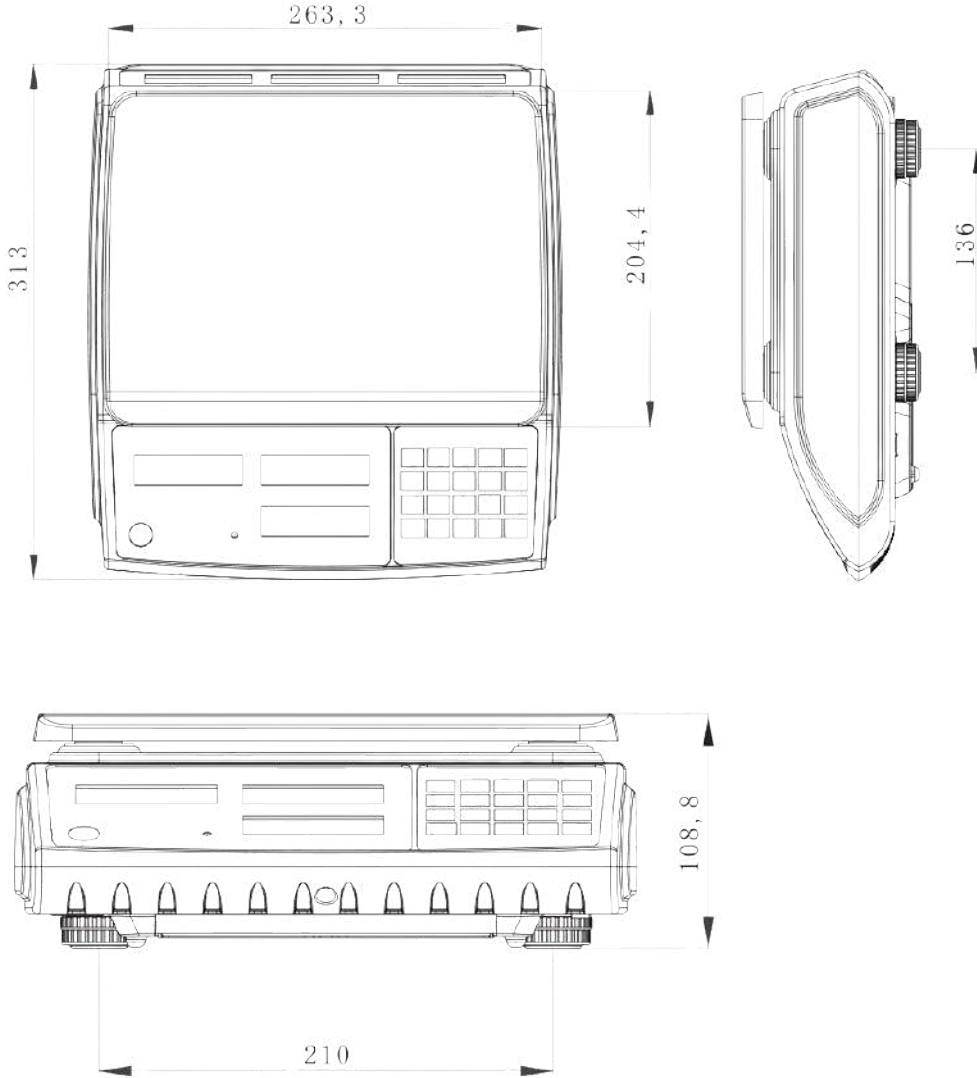

WTP SERİSİ TEKNİK ÇİZİM

WTP SERİSİ TEKNİK ÇİZİM

İLETİŞİM