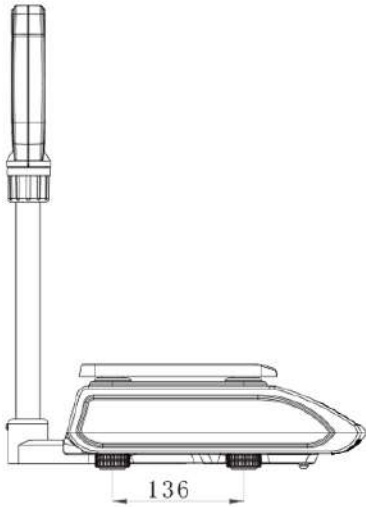

WSP SERİSİ TEKNİK ÇİZİM

WSP SERİSİ TEKNİK ÇİZİM

İLETİŞİM