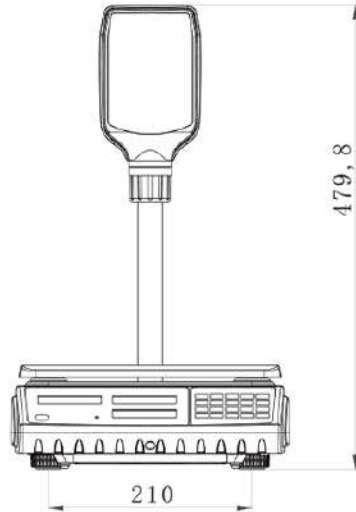

WSP SERİSİ TEKNİK ÇİZİM

WSP SERİSİ TEKNİK ÇİZİM

İLETİŞİM