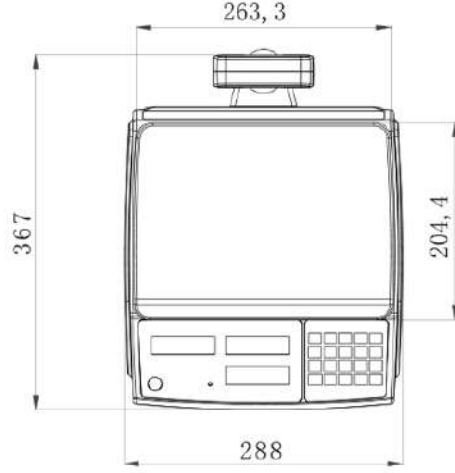

WSP SERİSİ TEKNİK ÇİZİM

WSP SERİSİ TEKNİK ÇİZİM

İLETİŞİM