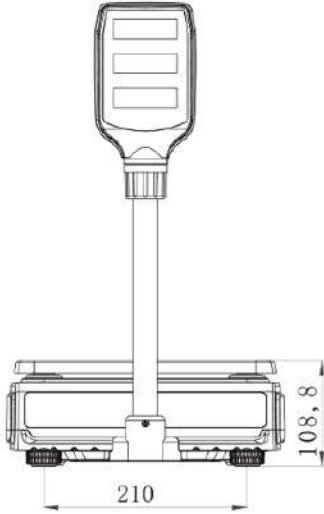

WSP SERİSİ TEKNİK ÇİZİM

WSP SERİSİ TEKNİK ÇİZİM

İLETİŞİM