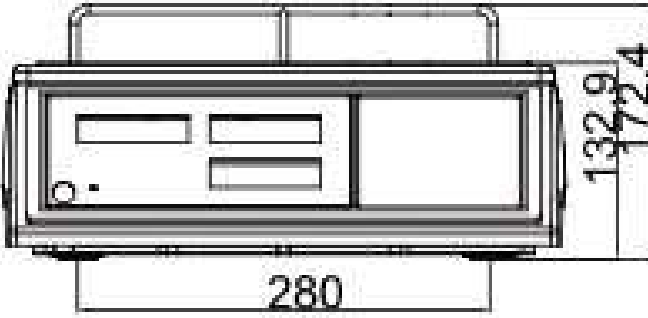

JP SERİSİ TEKNİK ÇİZİM

JP SERİSİ TEKNİK ÇİZİM

İLETİŞİM