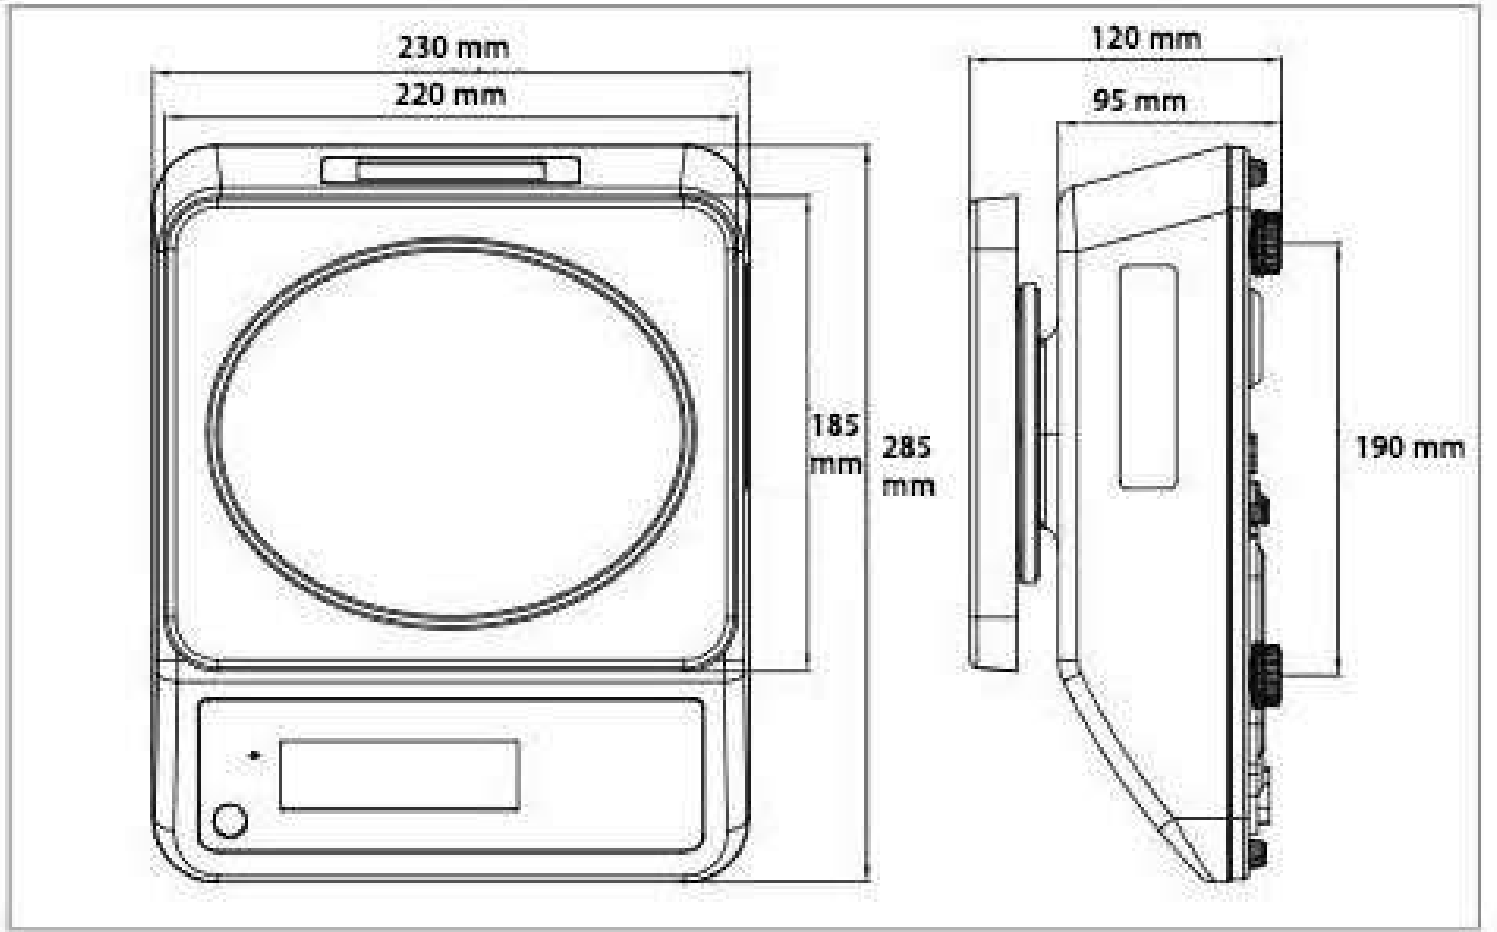

AGT SERİSİ TEKNİK ÇİZİM

AGT SERİSİ TEKNİK ÇİZİM

İLETİŞİM